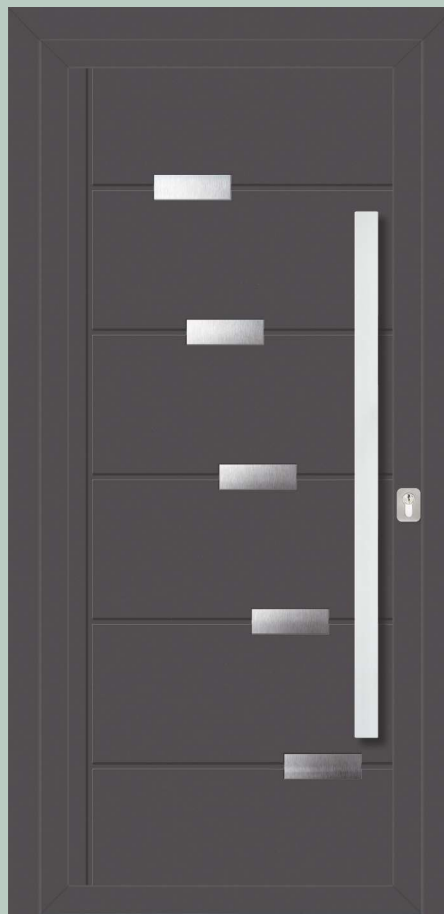

Loire

max. dimenzija panela 1100x2200mm
min. dimenzija 400x1650mm

vanjska ploča AL 8017 mat
unutrašnja ploča AL 8017 mat
aplikacija INXC-vanjski
rukohvat DPS 950h
rozeta RKP 50

vanjska ploča AL grigio antico
unutrašnja ploča AL grigio antico
aplikacija INXC-vanjski
rukohvat DPK 115h
rozeta RKP 50

vanjska ploča AL 7016 mat
 unutrašnja ploča AL 7016 mat
 aplikacija INXC-vanjski
 rukohvat DPK 115h
 rozeta RKP 50

vanjska ploča AL 9006 sjaj
 unutrašnja ploča AL 9006 sjaj
 aplikacija INXC-vanjski
 rukohvat DPS 750h
 rozeta RKP 50

vanjska ploča AL 6005 sjaj
 unutrašnja ploča AL 6005 sjaj
 aplikacija INXC-vanjski
 rukohvat DPS 750h
 rozeta RKP 50

vanjska ploča AL grigio antico
 unutrašnja ploča AL grigio antico
 aplikacija INXC-vanjski
 rukohvat DPS 115h
 rozeta RKP 50

Simple 4-5

Volga

max. dimenzija panela 1100x2200mm
 min. dimenzija 400x1700mm

Don

max. dimenzija panela 1100x2200mm
 min. dimenzija 600x1500mm

Seine

max. dimenzija panela 1100x2200mm
min. dimenzija 400x1500mm