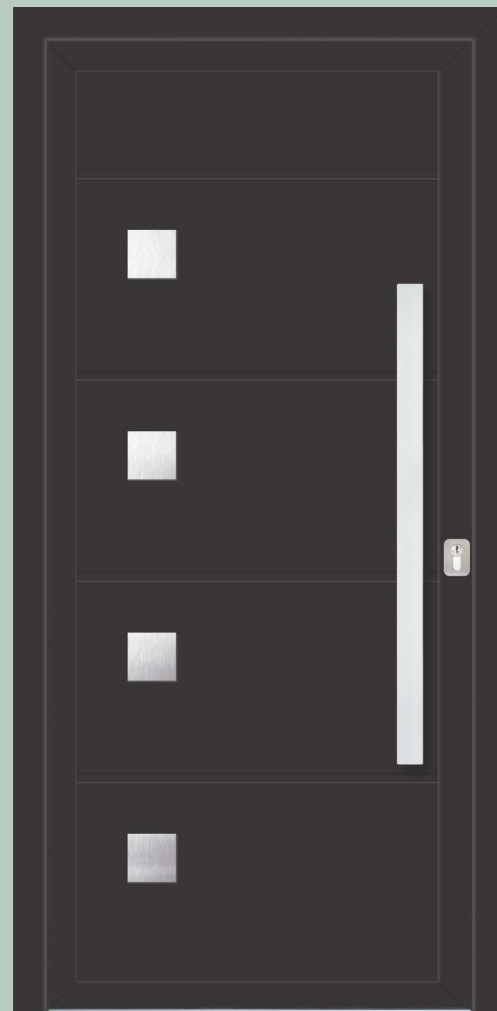

vanjska ploča AL 6005 sjaj
 unutrašnja ploča AL 6005 sjaj
 aplikacija INXC-vanjski
 rukohvat DPS 750h
 rozeta RKP 50

vanjska ploča AL grigio antico
 unutrašnja ploča AL grigio antico
 aplikacija INXC-vanjski
 rukohvat DPS 115h
 rozeta RKP 50

Simple 4-5

Volga

max. dimenzija panela 1100x2200mm
 min. dimenzija 400x1700mm

Don

max. dimenzija panela 1100x2200mm
 min. dimenzija 600x1500mm

Seine

max. dimenzija panela 1100x2200mm
min. dimenzija 400x1500mm

vanjska ploča AL 7016 sjaj
unutrašnja ploča AL 7016 sjaj
aplikacija INXC-vanjski
rukohvat DPS 950h
rozeta RKP 50

vanjska ploča AL 9010 polumat
unutrašnja ploča AL 9010 polumat
aplikacija INXC-vanjski
rukohvat DPS 550h
rozeta RKP 50

Rhine

max. dimenzija panela 1100x2200mm
min. dimenzija 500x1500mm

vanjska ploča AL 9006 sjaj
unutrašnja ploča AL 9006 sjaj
aplikacija INXC-vanjski
rukohvat DPS 950h
rozeta RKP 50

vanjska ploča AL punto grigio
unutrašnja ploča AL punto grigio
aplikacija INXC-vanjski
rukohvat DPK 750h
rozeta RKP 50